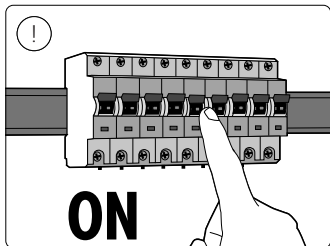

E27

MAX. 14 W

6

7

Signify
I.B.R.S. / C.C.R.I. Numéro 10461
5600 VB Eindhoven,
the Netherlands
☎00800-74454775

© 2021 Signify Holding
All rights reserved

www.philips.com/lighting

16353/**/16, 16354/**/16