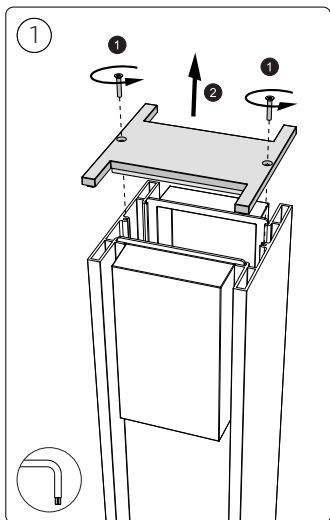

PHILIPS

Bridge

User manual
Benutzerhandbuch
Notice d'emploi
Manual de usuario
Manual do usuário
Manuale d'uso
Gebruiksaanwijzing

Incl.

Excl.

IP44

3/8"

8mm

E27

MAX. 14 W

6

7

Signify
I.B.R.S. / C.C.R.I. Numéro 10461
5600 VB Eindhoven,
the Netherlands
☎00800-74454775

© 2021 Signify Holding
All rights reserved

www.philips.com/lighting

16353/**/16, 16354/**/16