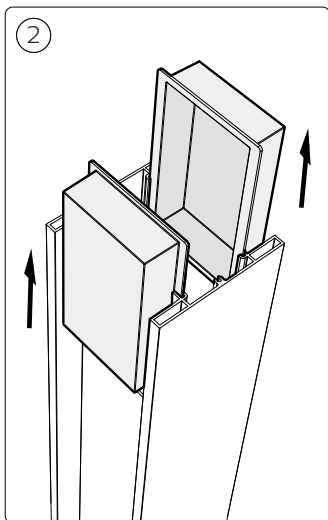

PHILIPS

Bridge

User manual
Benutzerhandbuch
Notice d'emploi
Manual de usuario
Manual do usuário
Manuale d'uso
Gebruiksaanwijzing

Incl.

Excl.

IP44

3/8"

8mm

E27

MAX. 14 W

6

7

Signify
I.B.R.S. / C.C.R.I. Numéro 10461
5600 VB Eindhoven,
the Netherlands
☎00800-74454775

© 2021 Signify Holding
All rights reserved

www.philips.com/lighting

16353/**/16, 16354/**/16