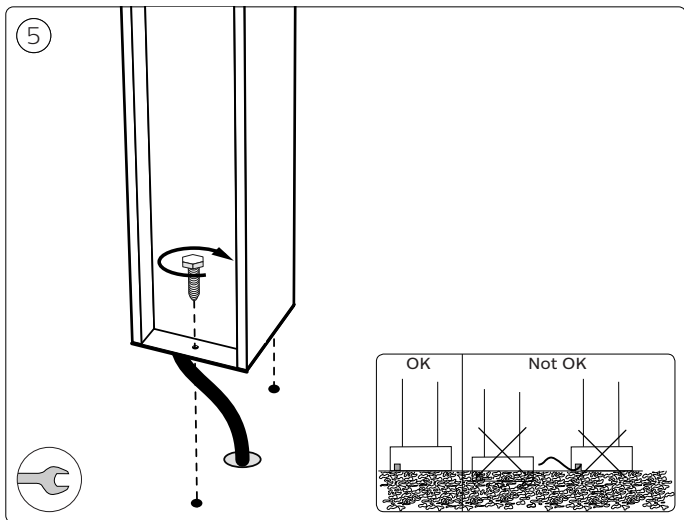

PHILIPS

Bridge

User manual
Benutzerhandbuch
Notice d'emploi
Manual de usuario
Manual do usuário
Manuale d'uso
Gebruiksaanwijzing

Incl.

Excl.

IP44

3/8"

8mm

E27

MAX. 14 W

6

7

Signify
I.B.R.S. / C.C.R.I. Numéro 10461
5600 VB Eindhoven,
the Netherlands
☎00800-74454775

© 2021 Signify Holding
All rights reserved

www.philips.com/lighting

16353/**/16, 16354/**/16